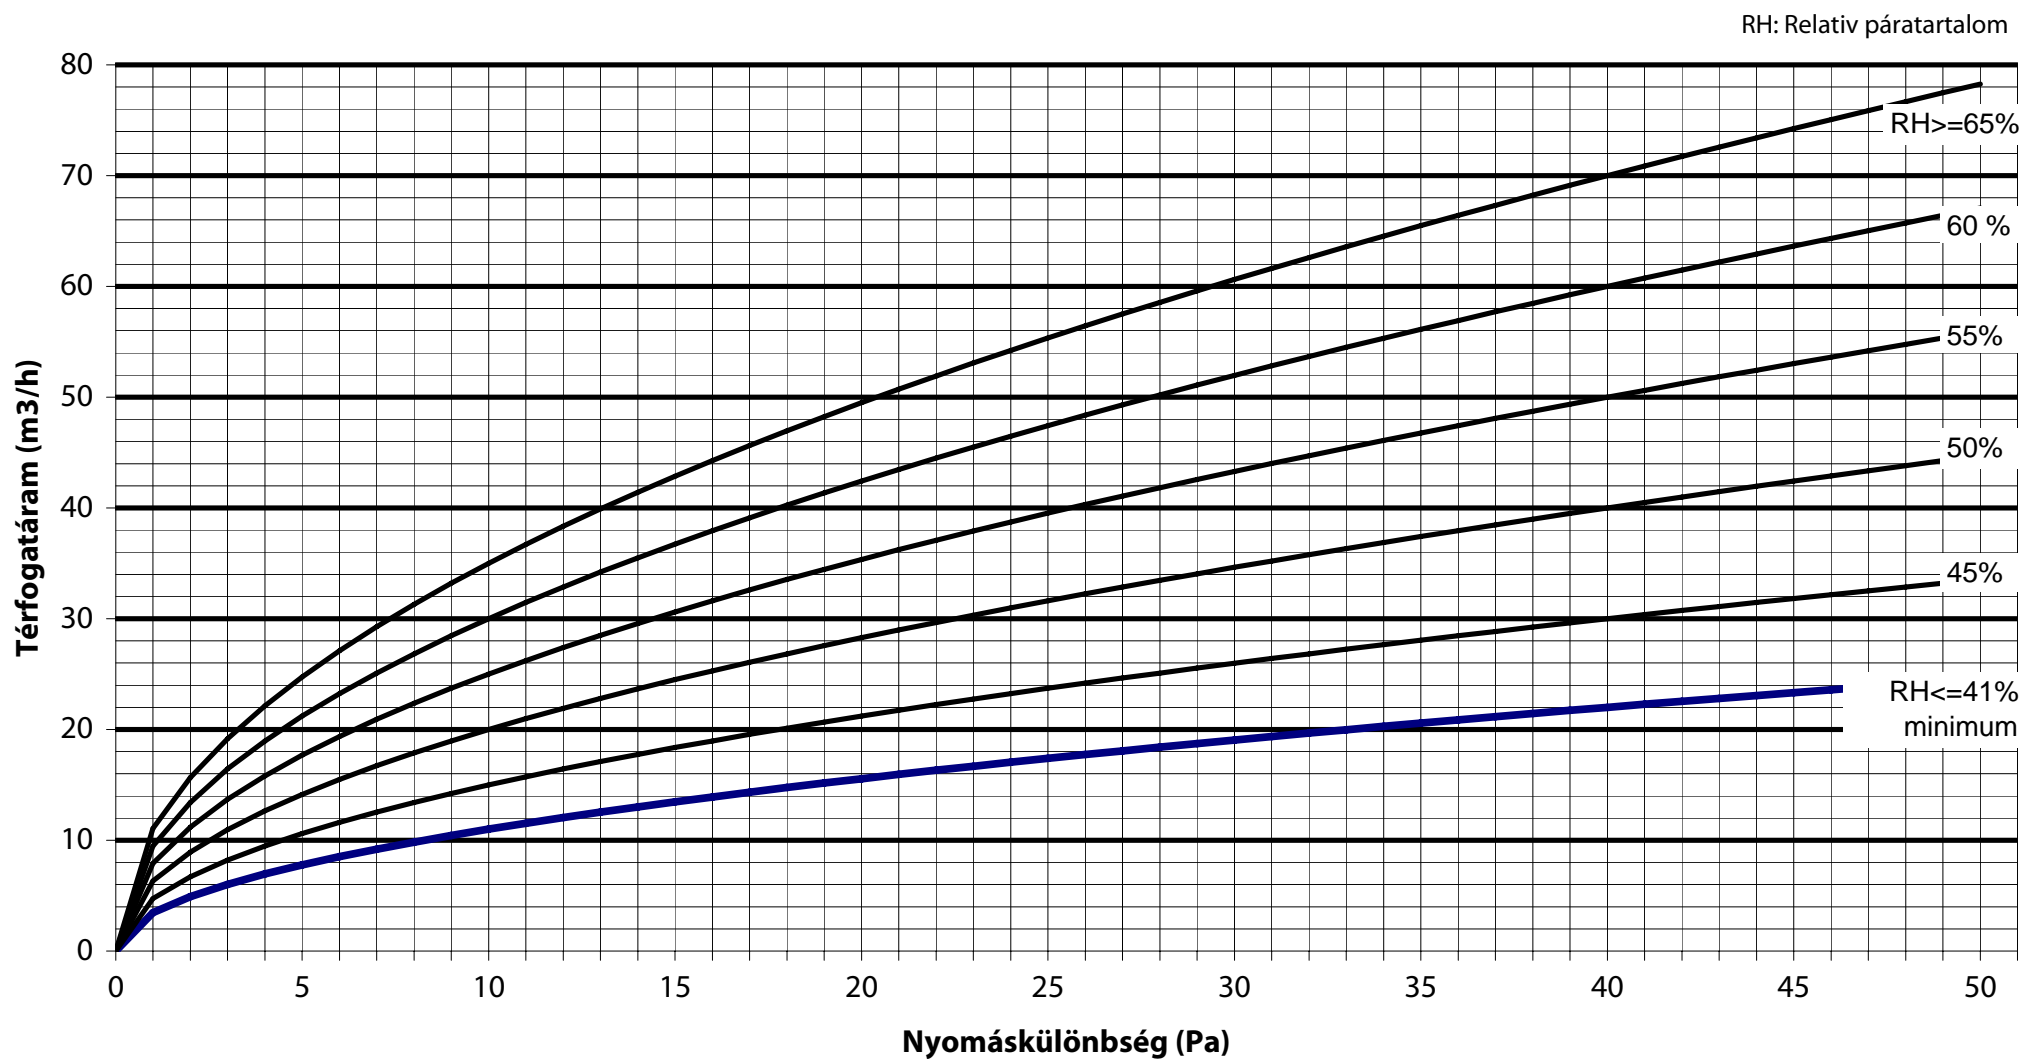

## EMM 916 (és színes változatai) - higroszabályozású légbevezető nyílászáróba, nyílt égésterű gázkészülékekhez

## EHA 753 - higroszabályozású, akusztikus légbevezető nyílászáróba, nyílt égésterű gázkészülékekhez