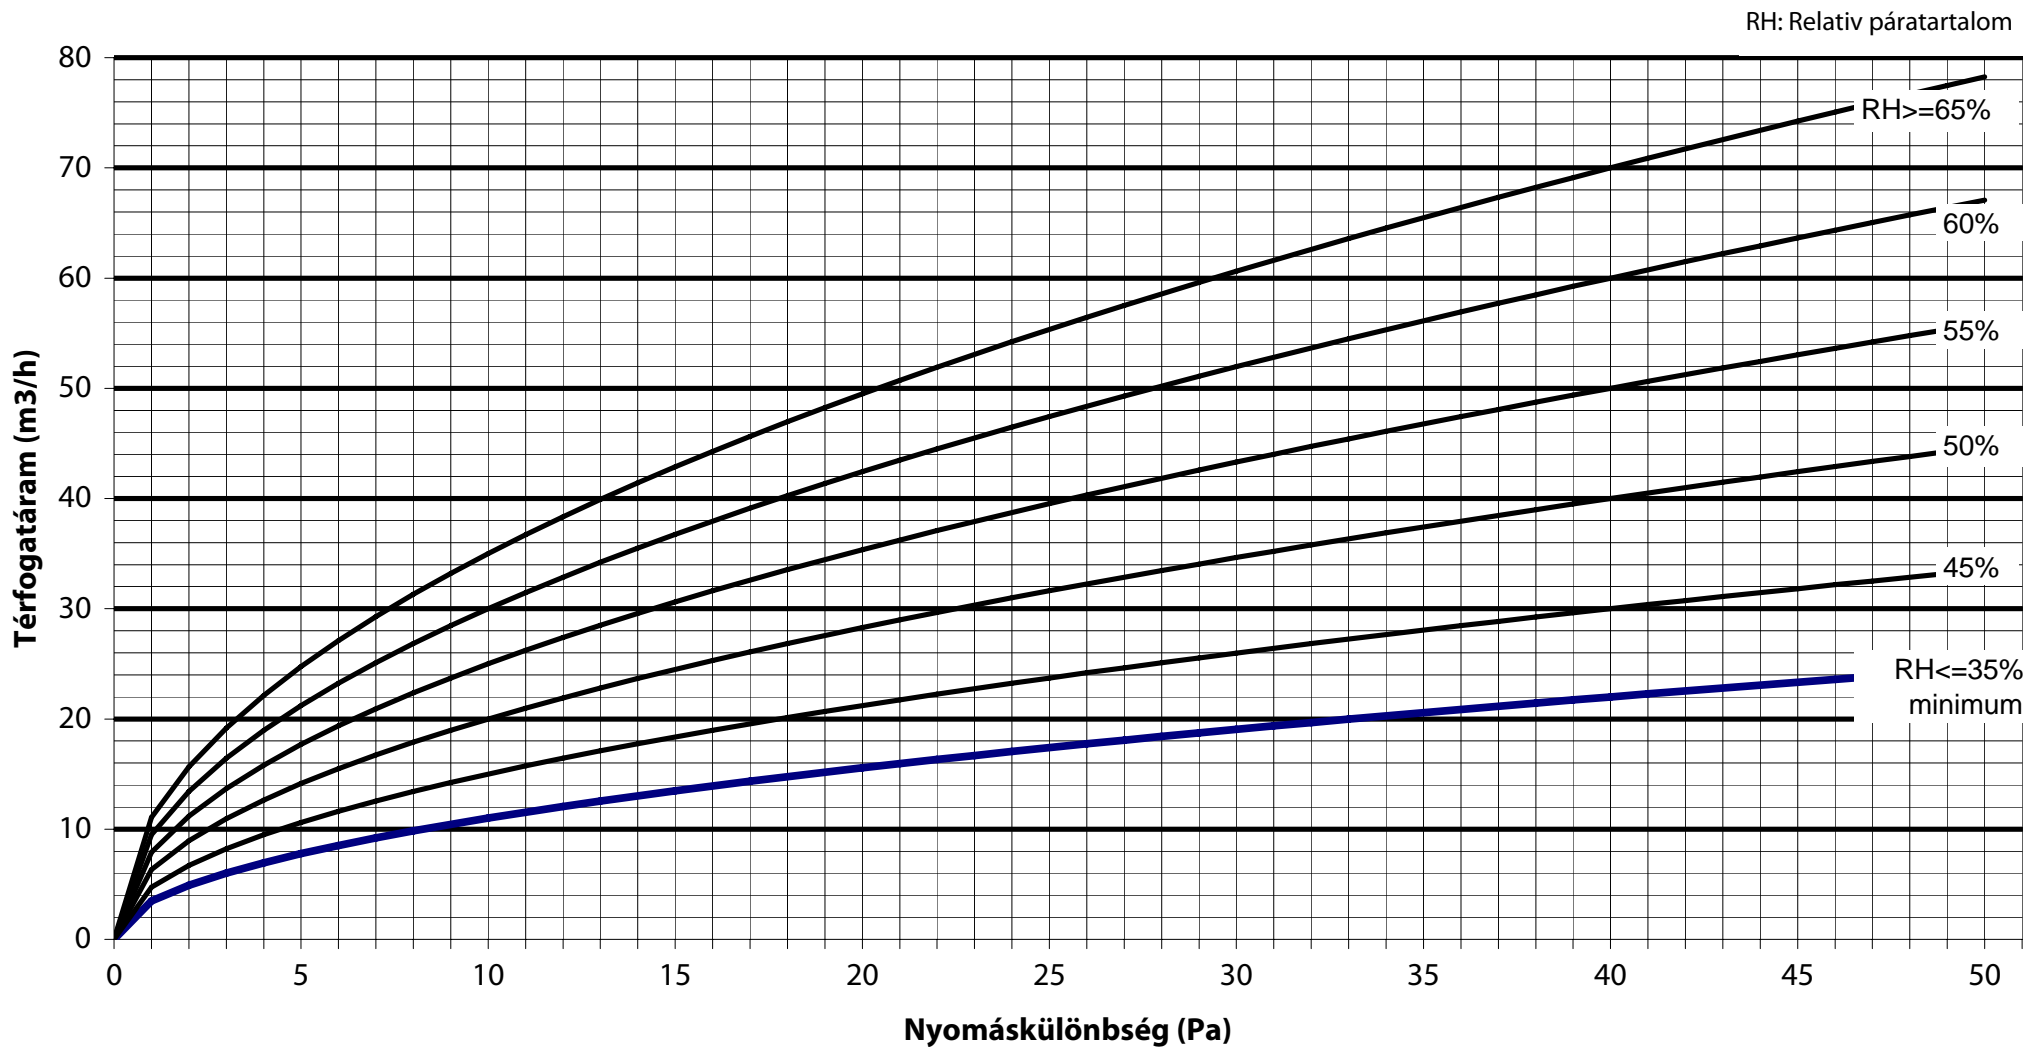

## EMM 916 (és színes változatai) - higroszabályozású légbevezető nyílászáróba, nyílt égésterű gázkészülékekhez

## EHA 753 - higroszabályozású, akusztikus légbevezető nyílászáróba, nyílt égésterű gázkészülékekhez