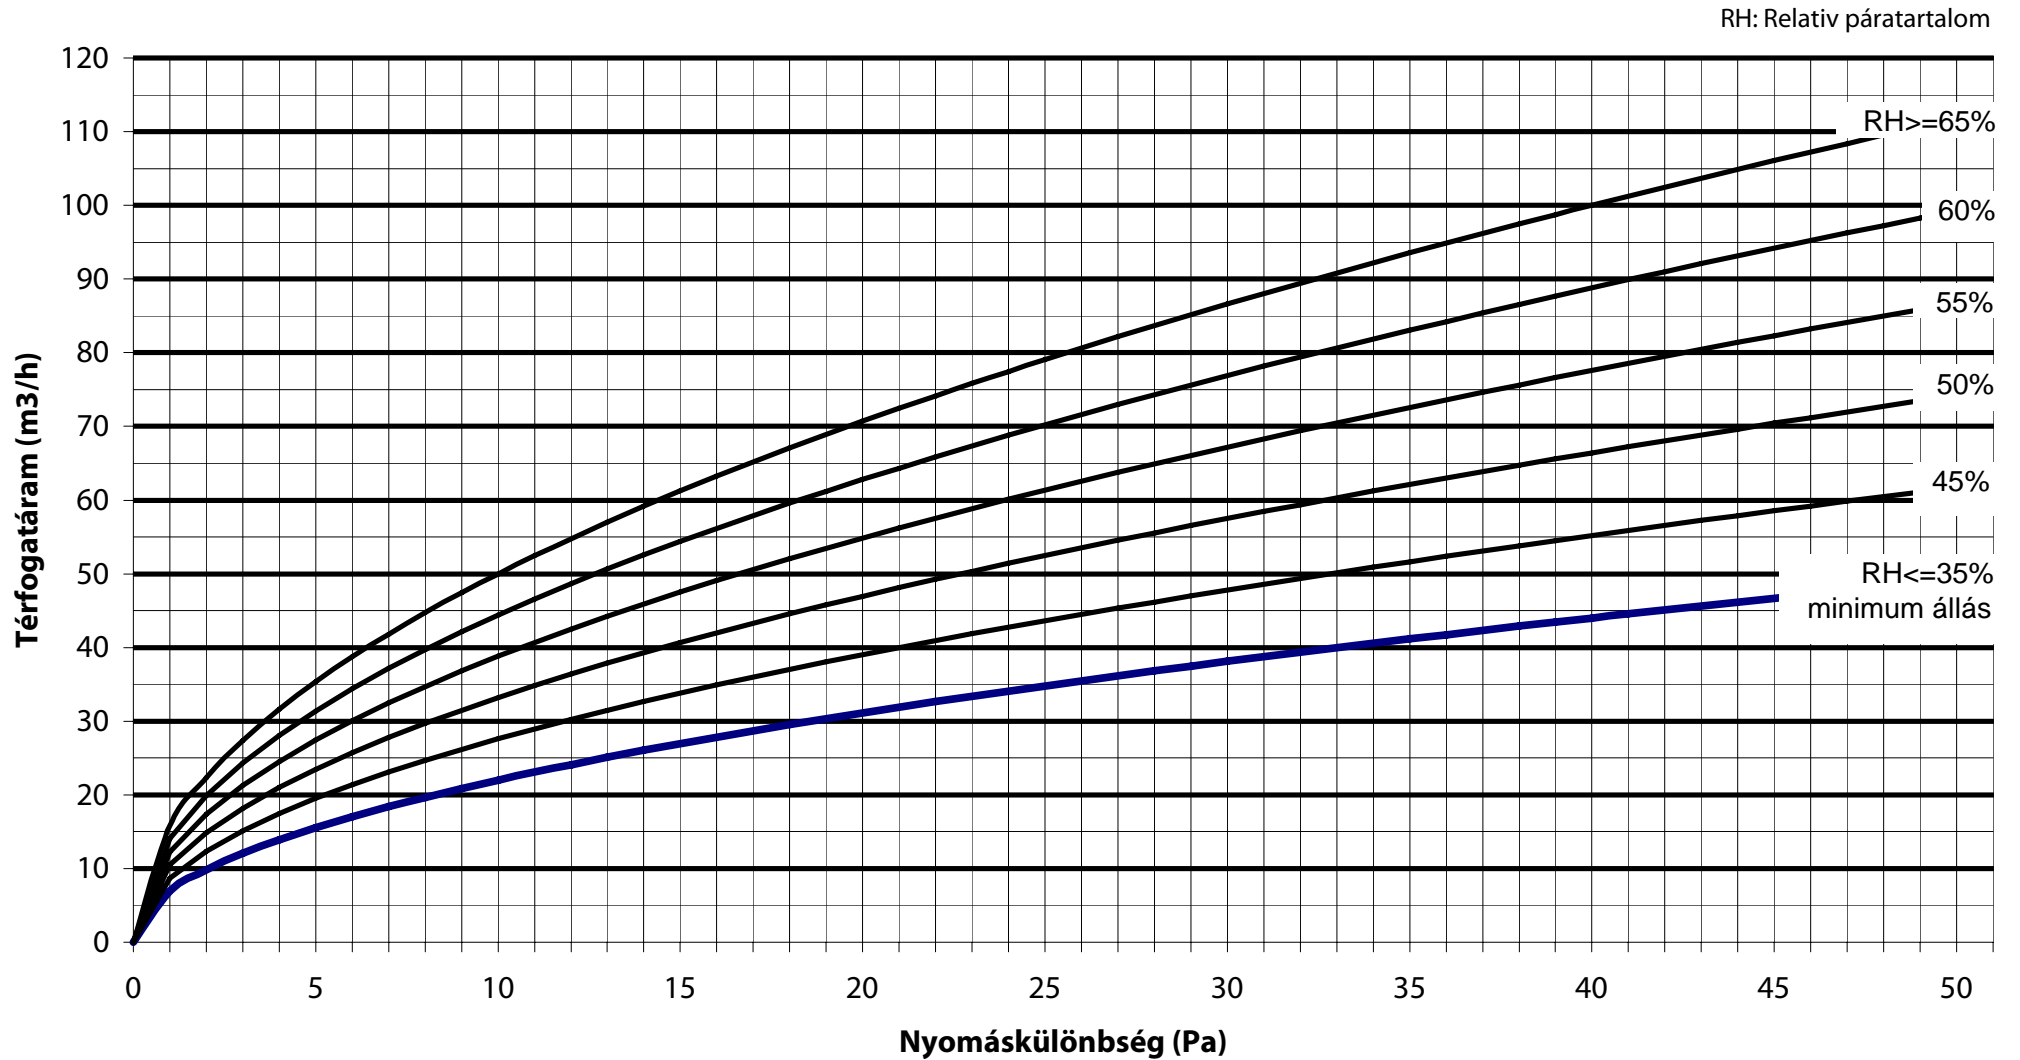

EHA 755 - higroszabályozású, akusztikus légbevezető nyílászáróba, nyílt égésterű gázkészülékekhez