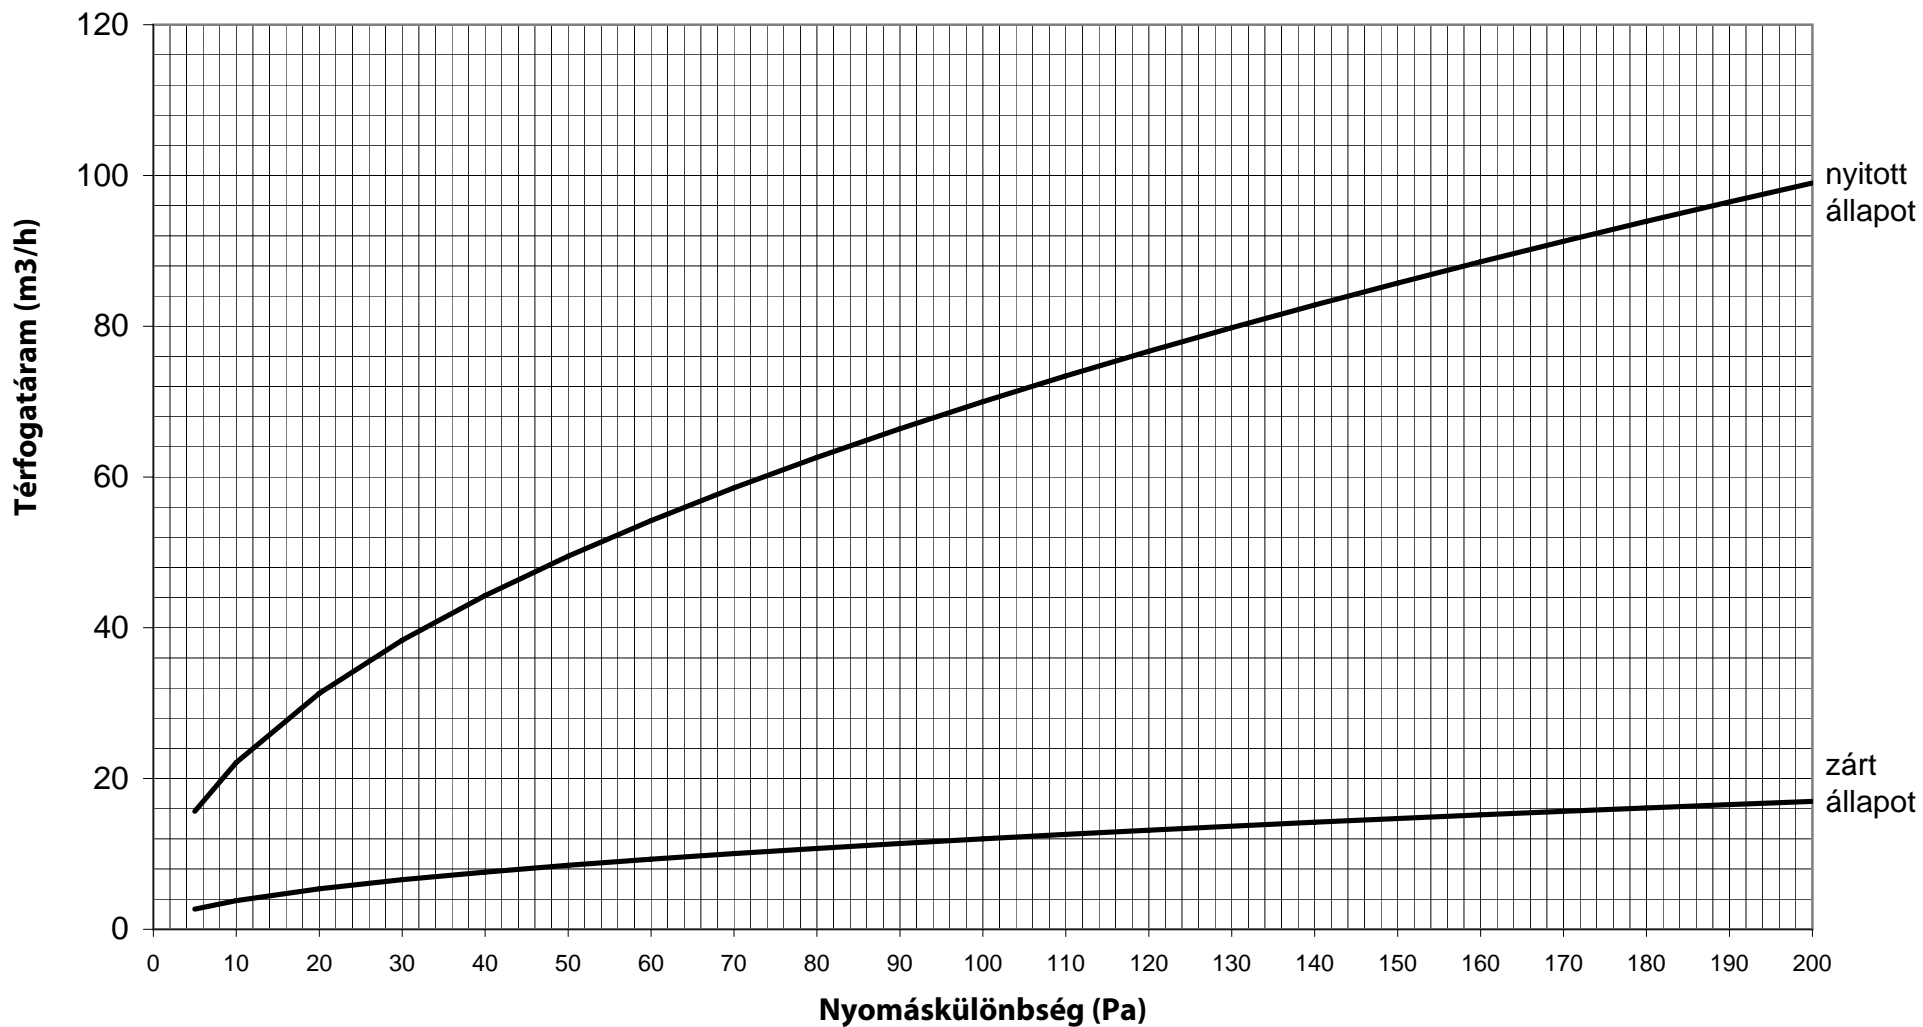

BXS 880 / 884 - csúcshozamvezérelt légelvezetők

BXF 928 - állítható fix léghozamú légelvezető